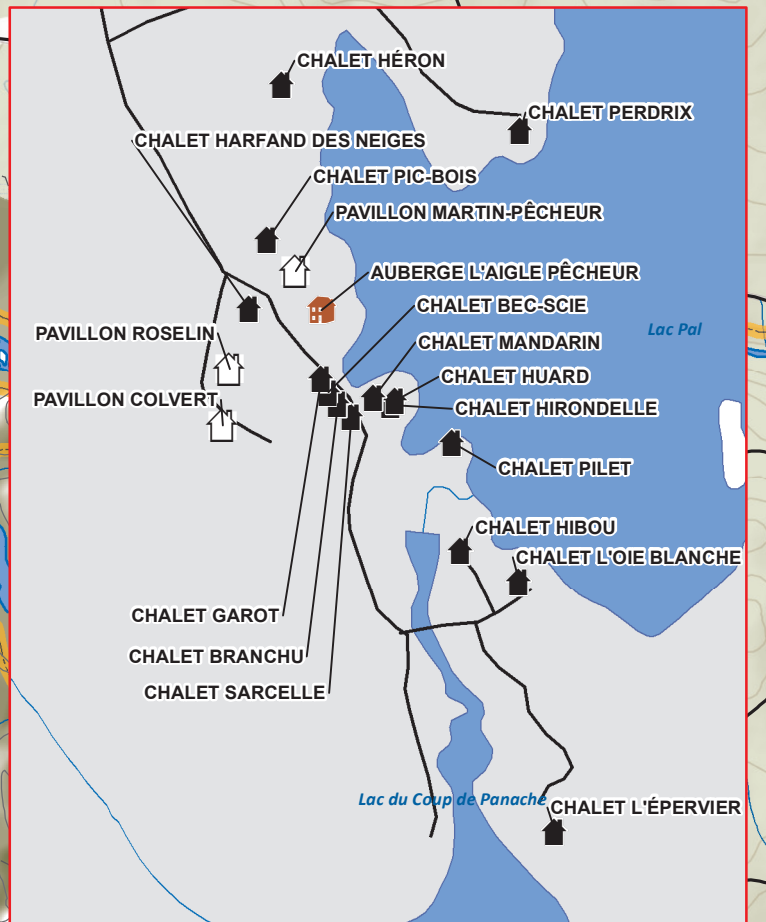

Pourvoirie NÉMISKAU

HAUTE MAURICIE • LA TUQUE
1 866 714-1124 / 1 450 419-7988
www.nemiskau.com

Sources: Esri, HERE, GeoBase, IGN, Kadaster, OpenStreetMap contributors, and the GIS User Community

Accueil de pourvoirie	Réseau routier général	Ligne de transmission énergie
Hébergement	Route non forestière	Cours d'eau
Projet d'hébergement	Hors norme	Cours d'eau
Projet A, 2020-2021	Classe 1 ou 2	Cours d'eau intermittent
Projet B, 2021-2022	Classe 3 ou 4	Plan d'eau
Sentier	hiver ou non classée	Île
		Limite pourvoirie