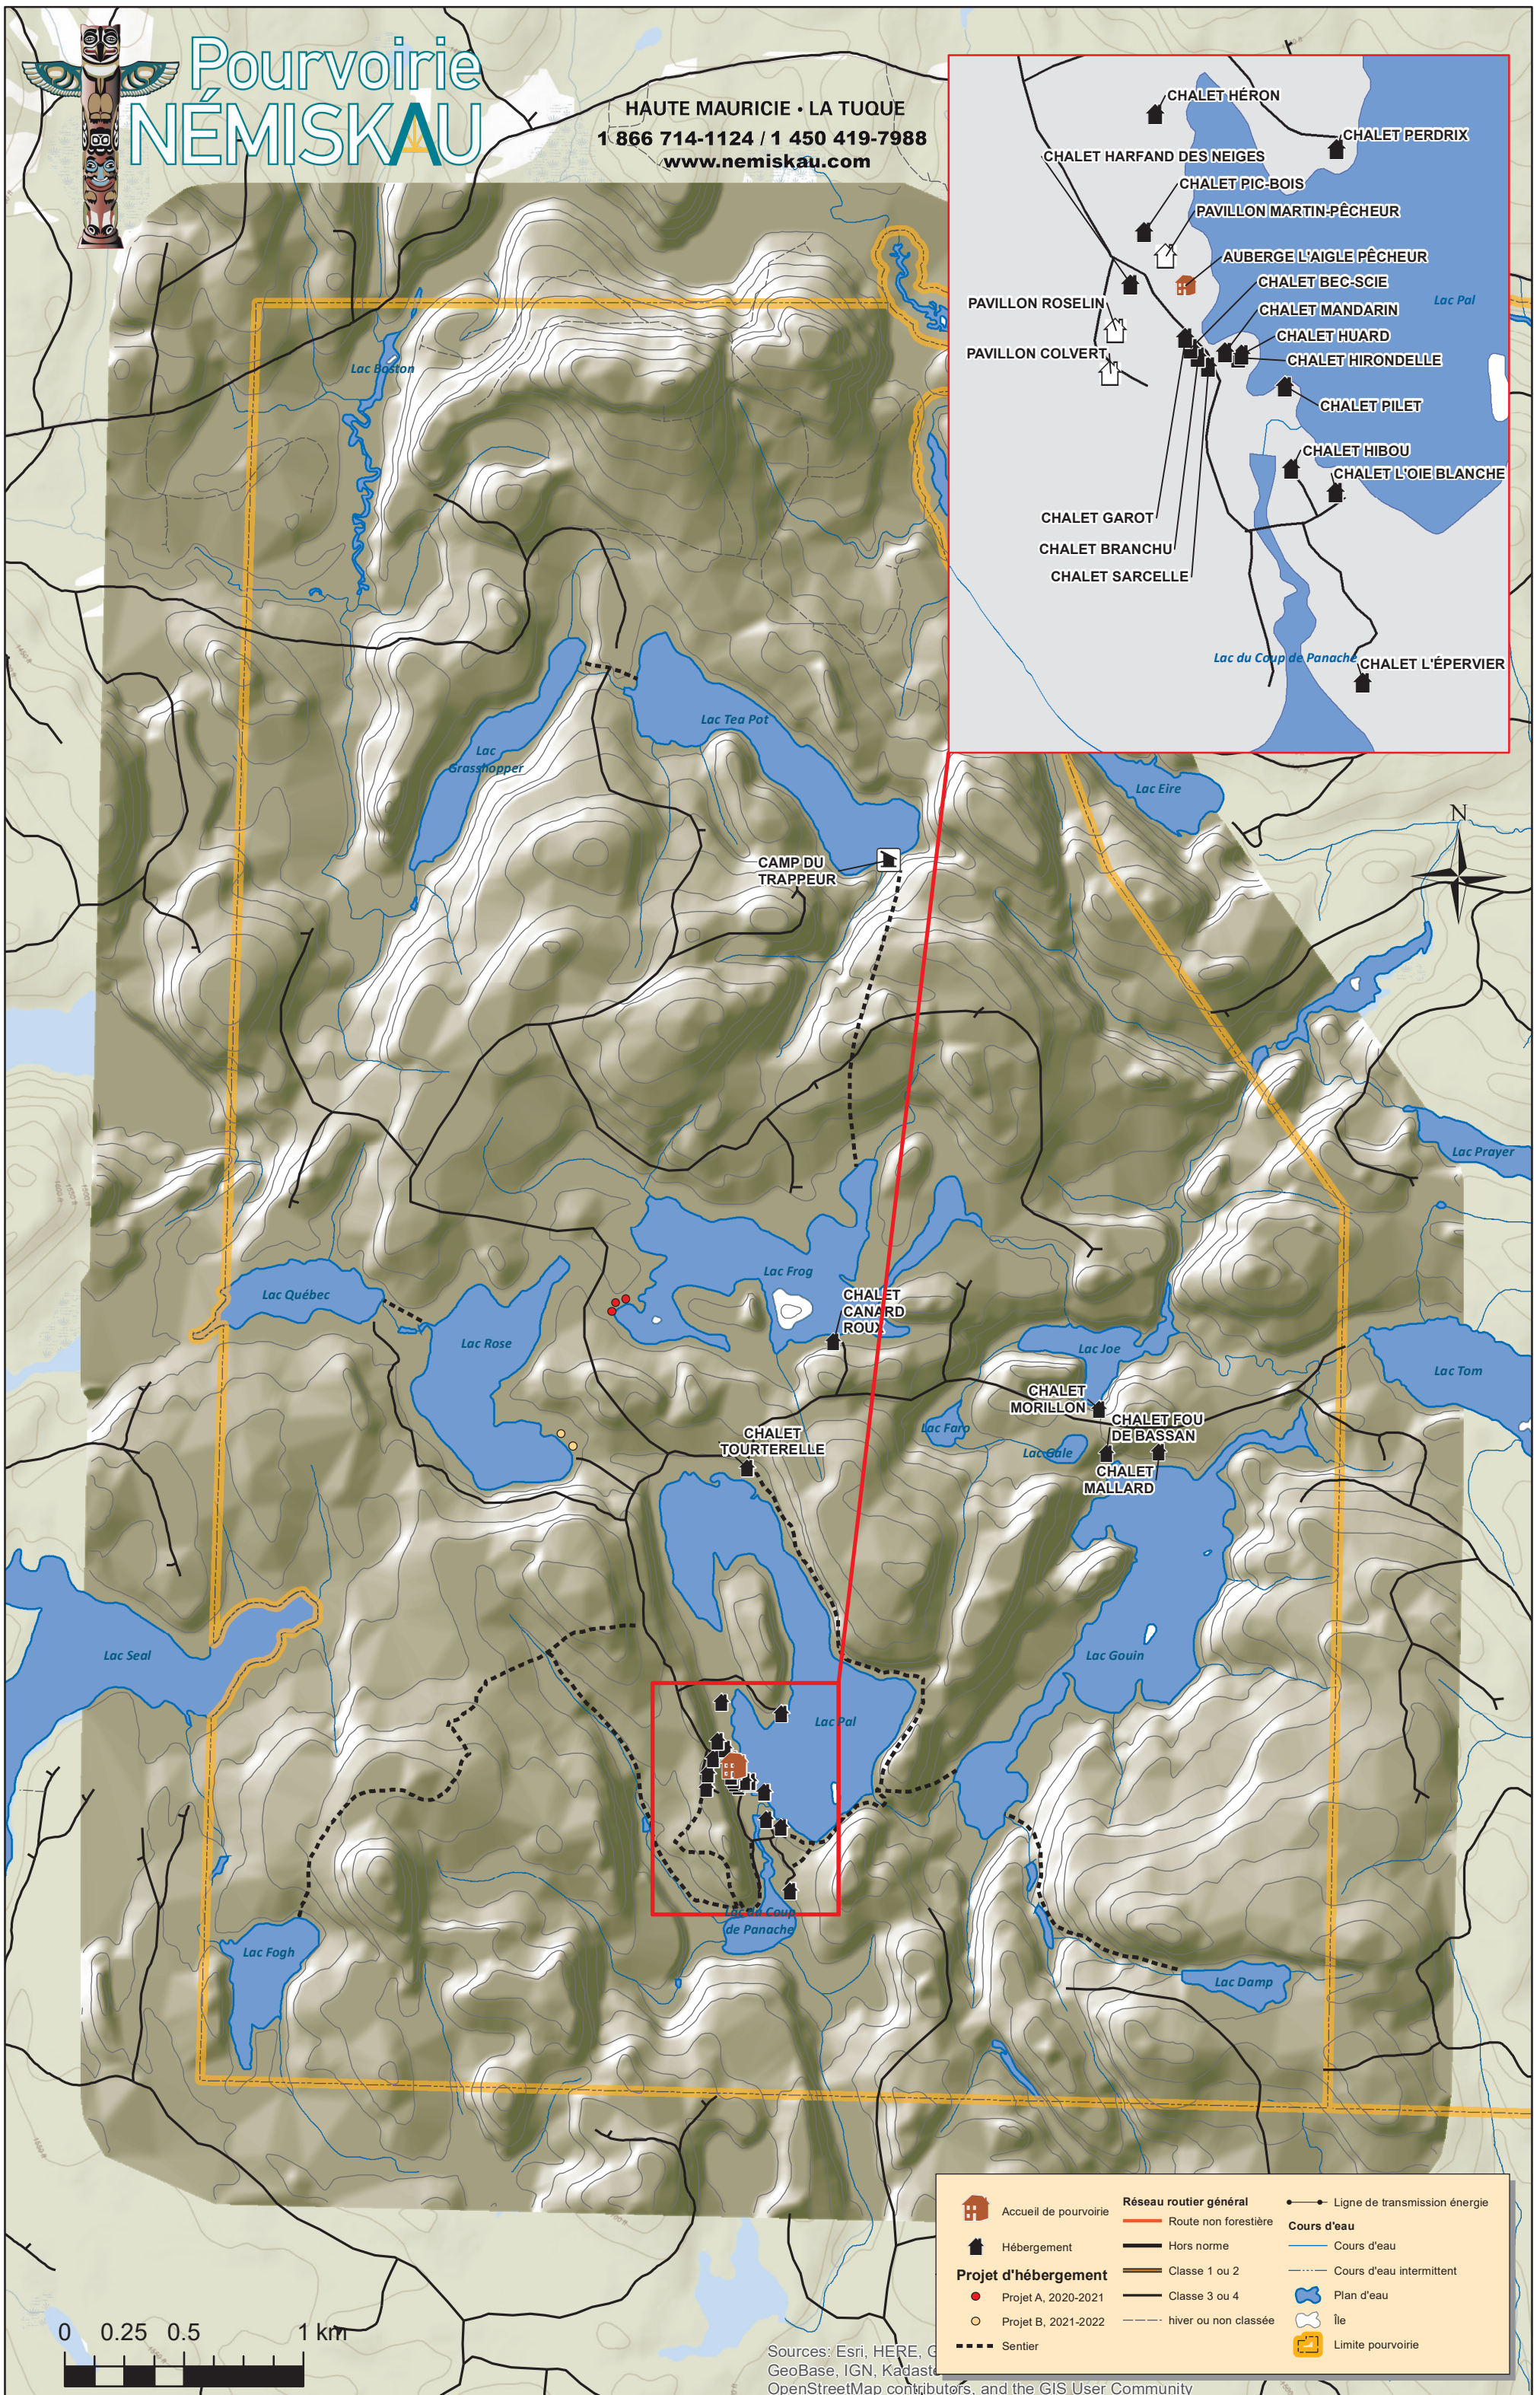

Pourvoirie NÉMISKAU

HAUTE MAURICIE • LA TUQUE
1 866 714-1124 / 1 450 419-7988
www.nemiskau.com

Sources: Esri, HERE, GeoBase, IGN, Kadaster, OpenStreetMap contributors, and the GIS User Community

Accueil de pourvoirie	Réseau routier général	Ligne de transmission énergie
Hébergement	Route non forestière	Cours d'eau
Projet d'hébergement	Hors norme	Cours d'eau
Projet A, 2020-2021	Classe 1 ou 2	Cours d'eau intermittent
Projet B, 2021-2022	Classe 3 ou 4	Plan d'eau
Sentier	hiver ou non classée	Île
		Limite pourvoirie